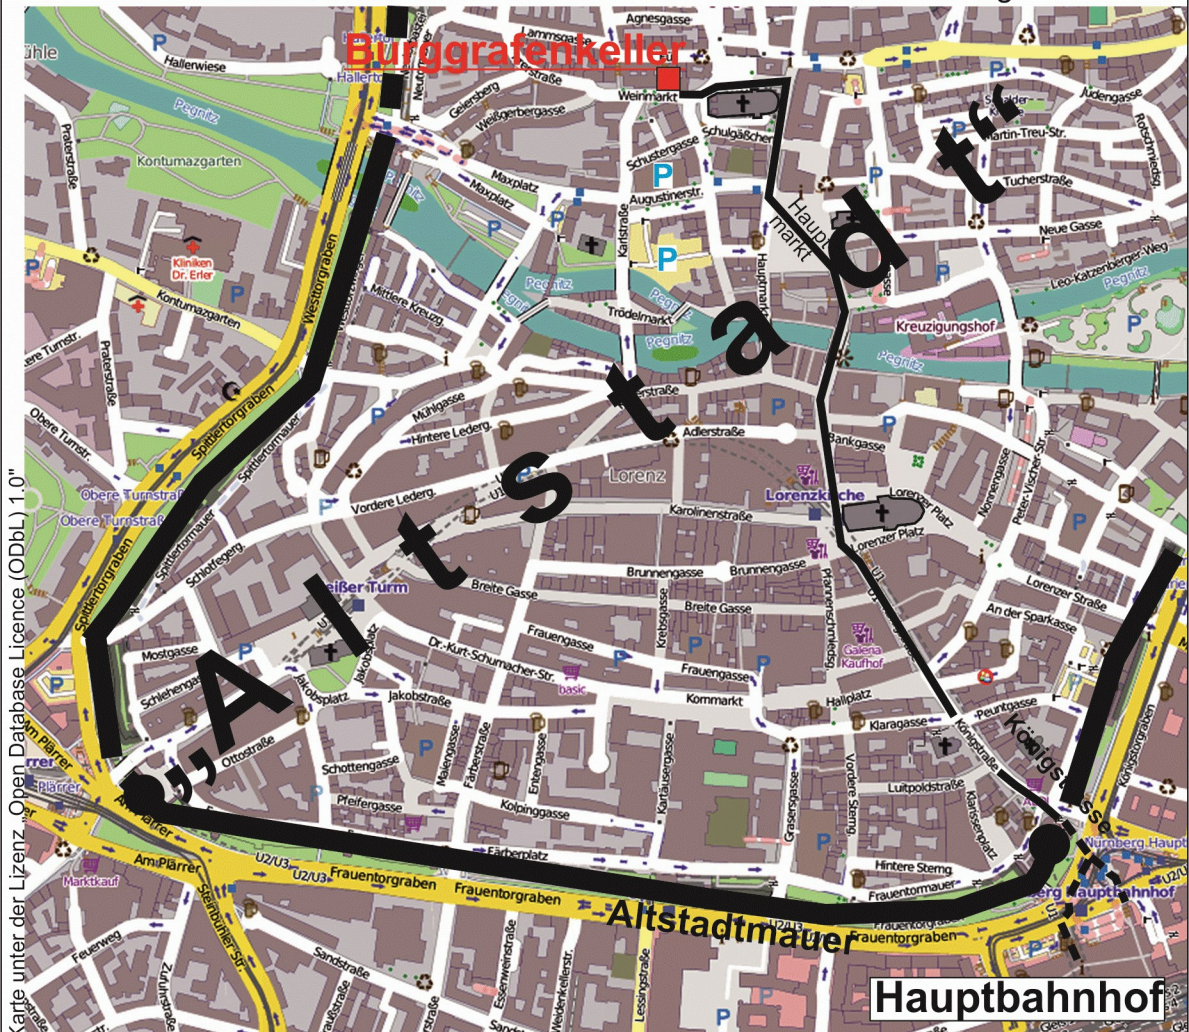

# BURGGRAFENKELLER - Weinmarkt 4 - 90403 Nürnberg

Karte unter der Lizenz: Open Database Licence (ODbL) 1.0

Fussweg etwa  
25 Minuten 

Fusswegunterführung  
Hauptbahnhof -  
Königsstrasse 